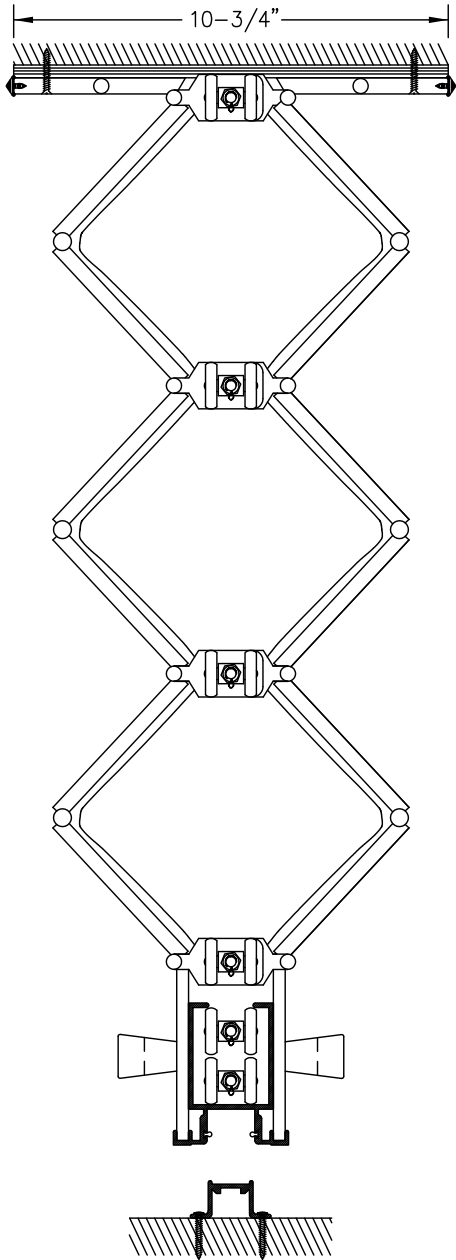

Mounting Panel Options

Flush Jamb Panel (Specify)

Post Jamb Panel (Specify)

Woodfold Manufacturing, Inc.
PO Box 346 Forest Grove OR 97116
<http://www.woodfold.com>

CAD MPAN3300